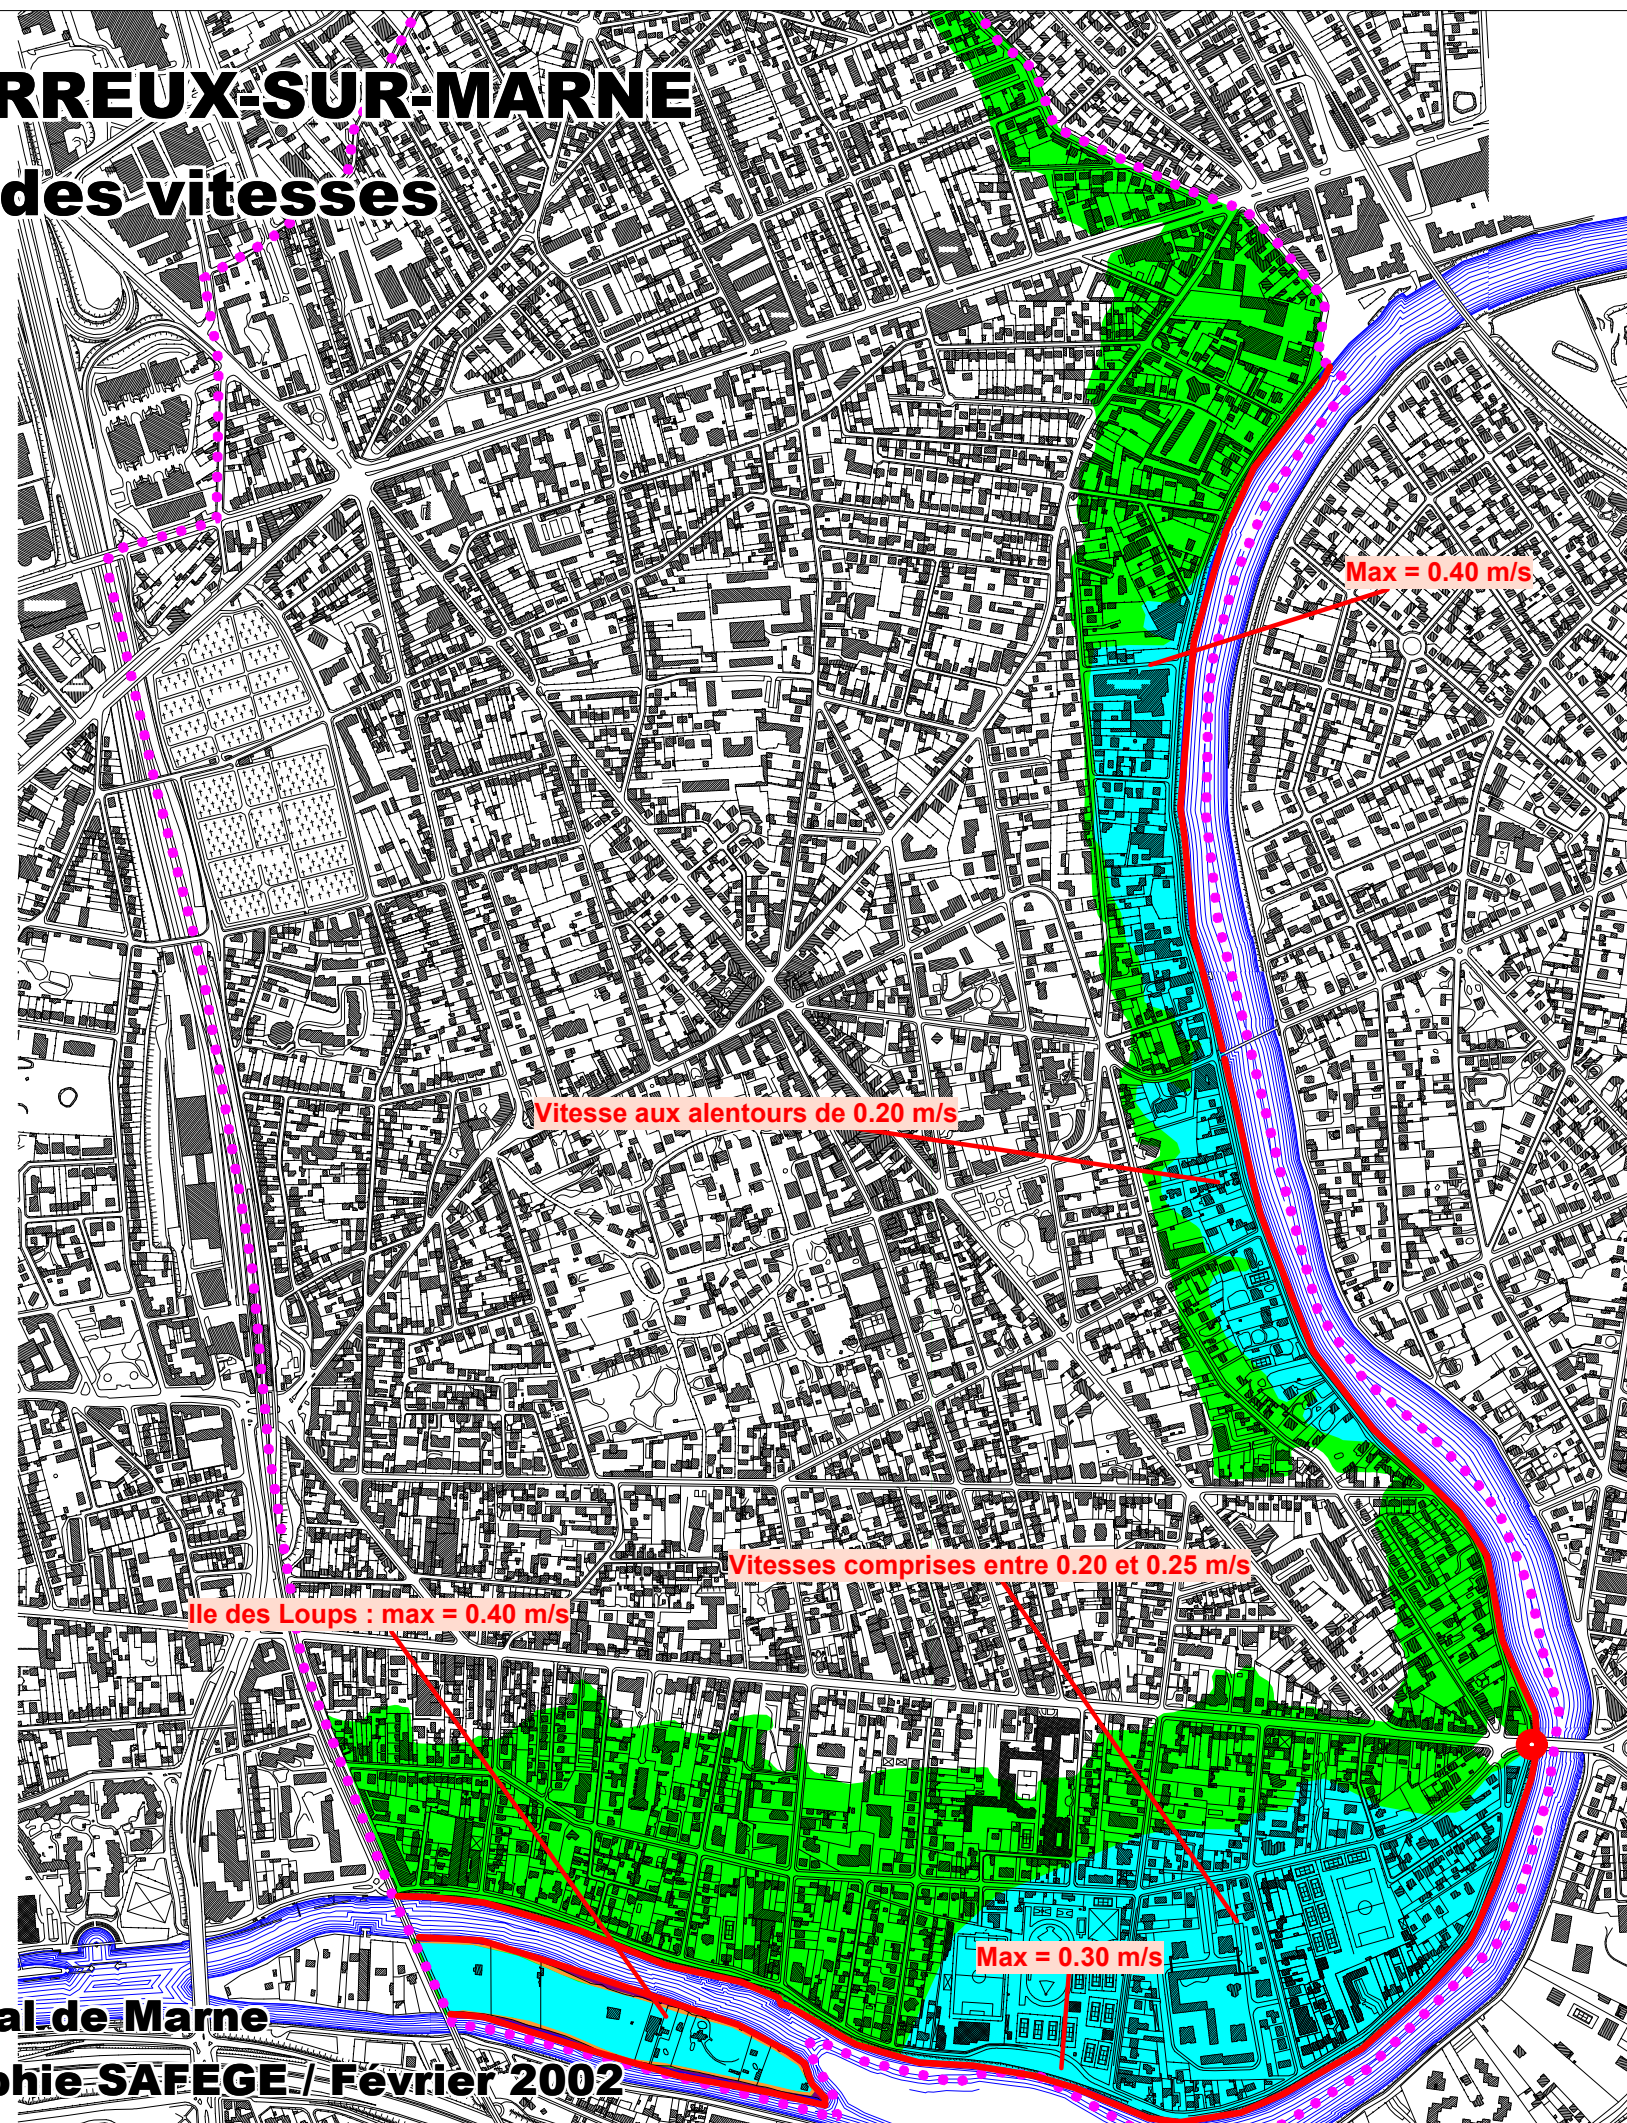

LE PERREUX-SUR-MARNE

Carte des vitesses

LEGENDE

-  **Vitesse inférieure à 0.2 m/s**
-  **Vitesse comprise entre 0.2 m/s et 0.5 m/s**
-  **Vitesse comprise entre 0.5 m/s et 1.0 m/s**
-  **Vitesse supérieure à 1.0 m/s**
-  **Berges : zone de transition, vitesses fortes**
-  **Zone de survitesse**
-  **Limite communale**